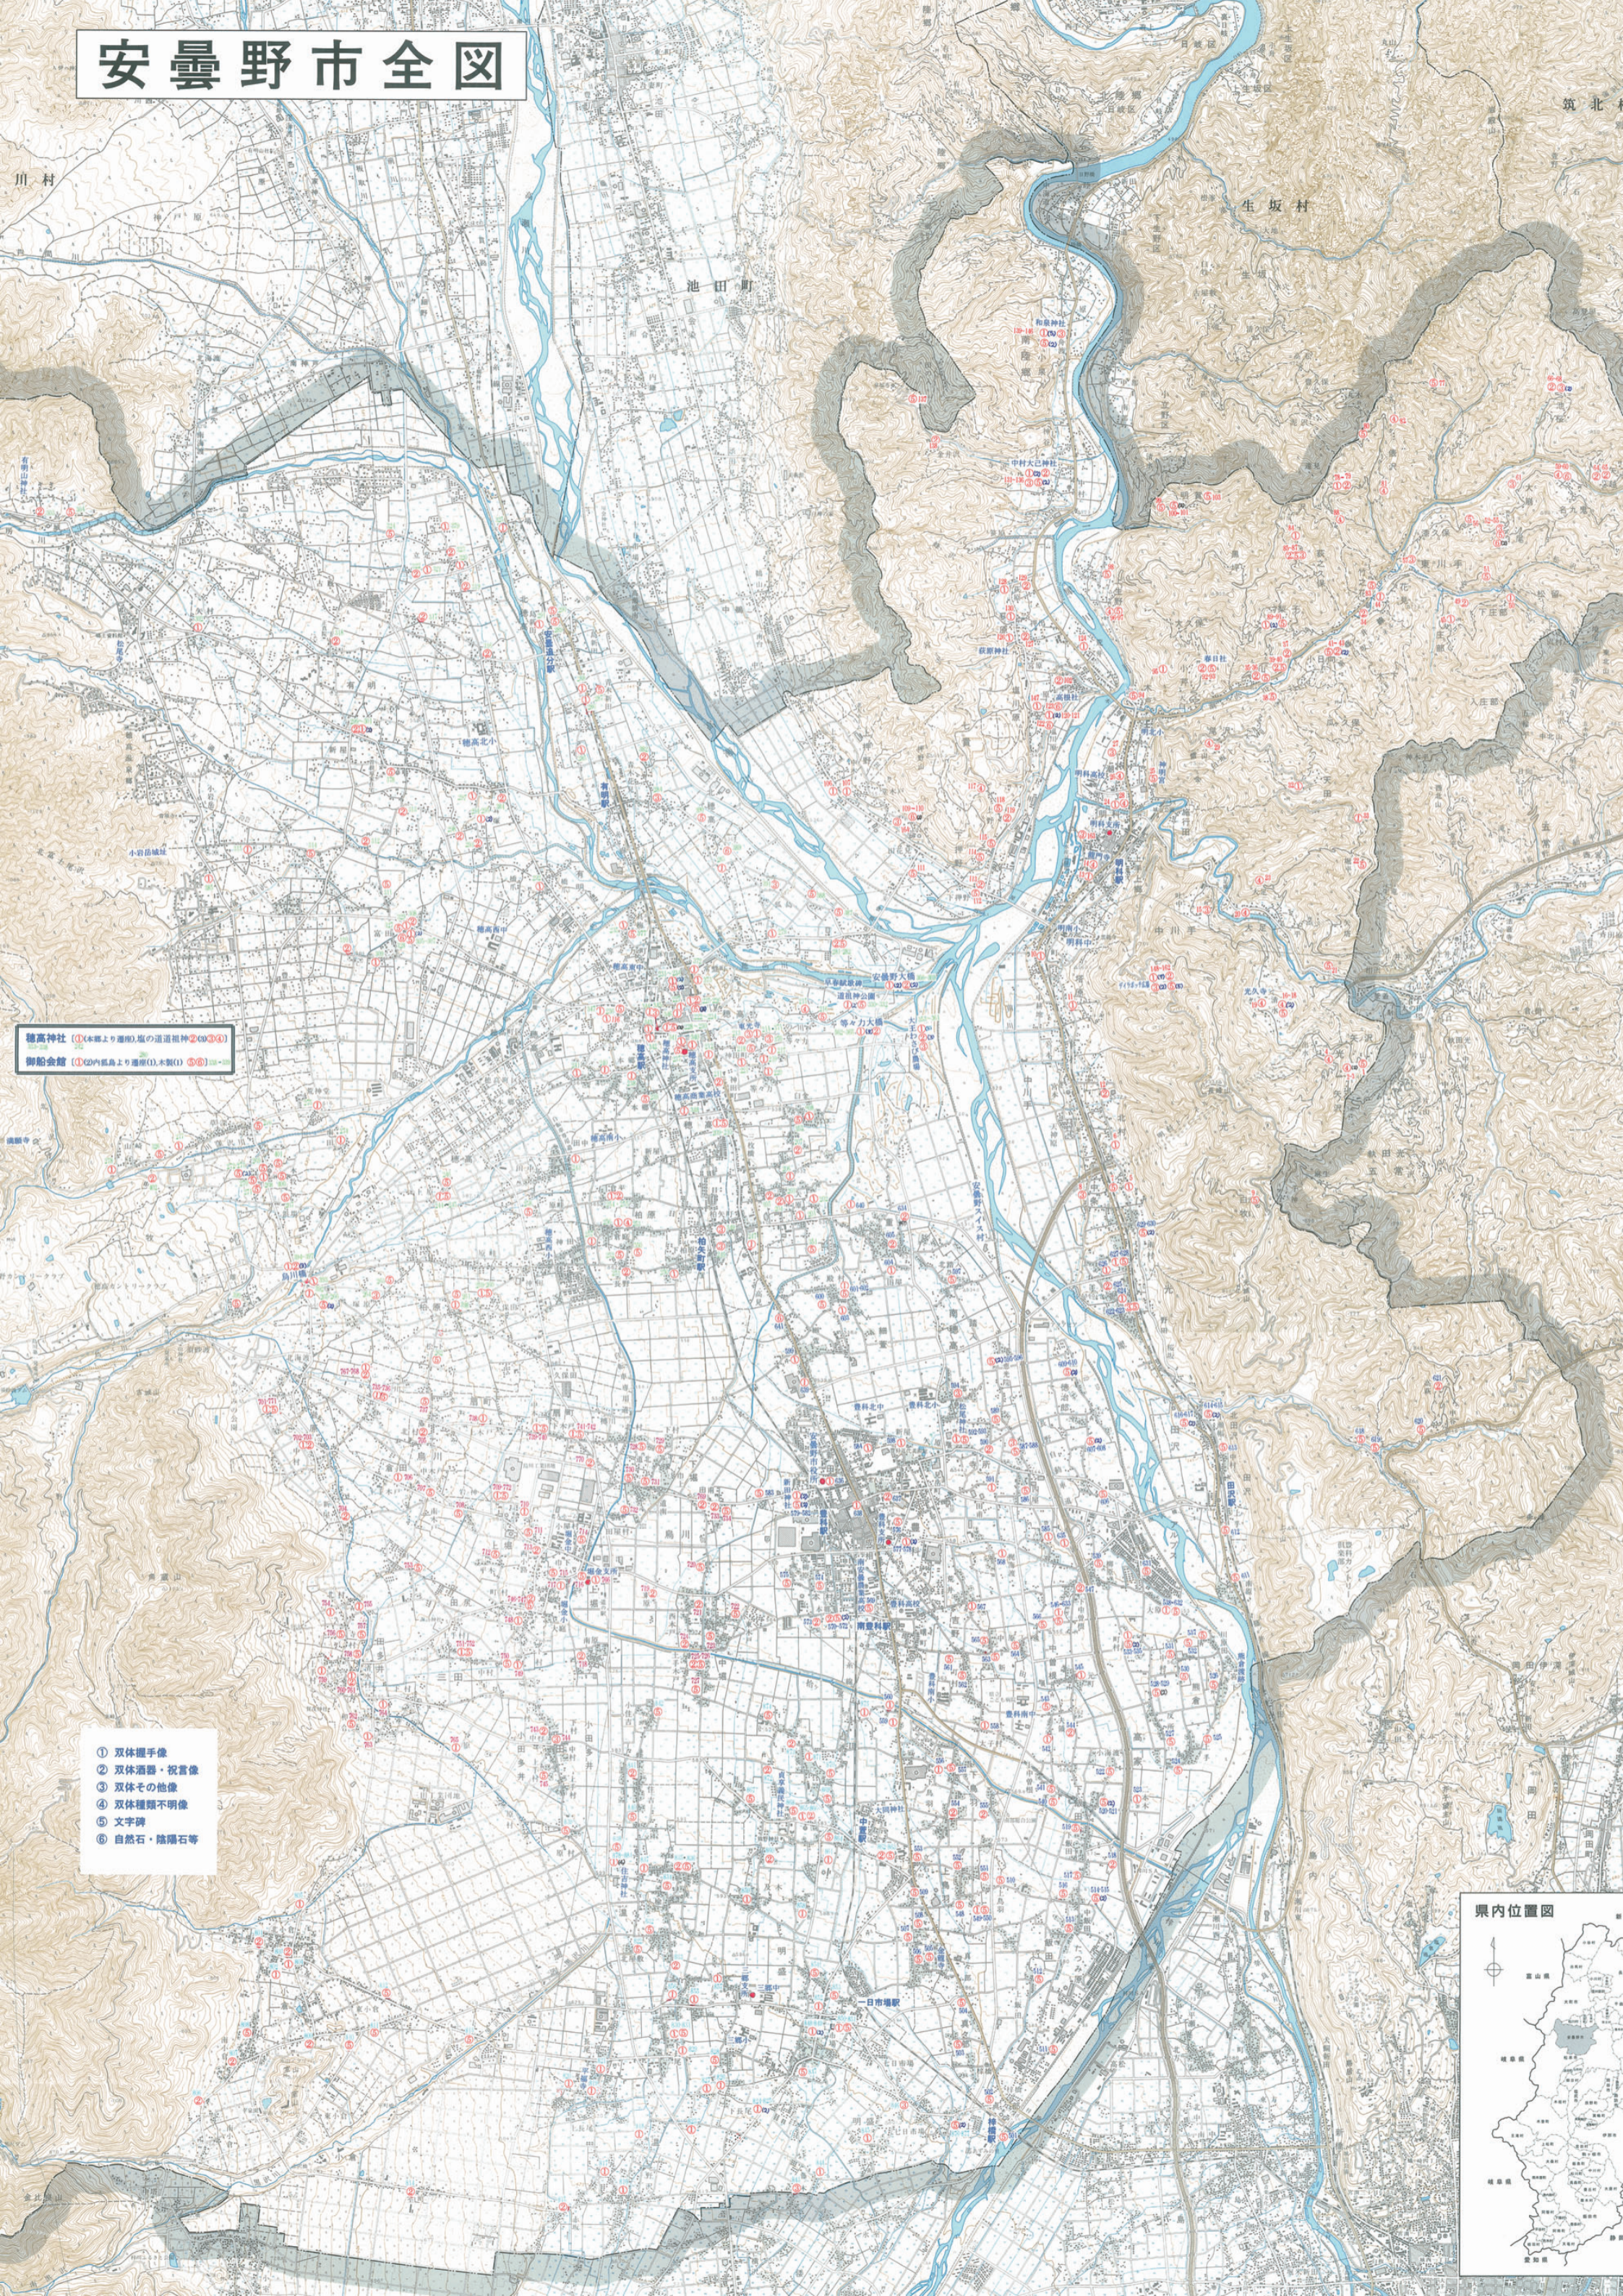

安曇野市全図

穂高神社 (1) (本郷より遷座) 道の道祖神 (2) (3) (4)
御船会館 (1) (2) (内狐島より遷座) (3) (4) (5) (6)

- ① 双体握手像
- ② 双体酒器・祝言像
- ③ 双体その他像
- ④ 双体種類不明像
- ⑤ 文字碑
- ⑥ 自然石・陰陽石等

県内位置図