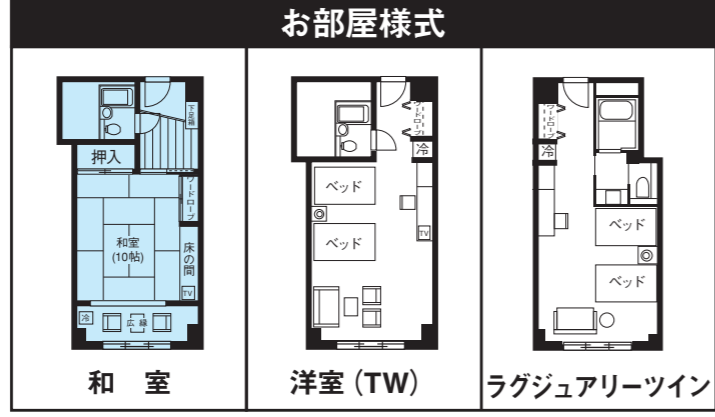

〈館外施設〉
 ・テニスコート(2面)
 〈駐車場〉
 収容台数:175台

○部屋は、全室オートロックとなっています。お出かけの際には、フロントにキーをお預けください。
 ○非常口は図面の通りご用意いたしております。あらかじめ、ご確認ください。
 ○チェックアウトタイムは、10:30となっております。