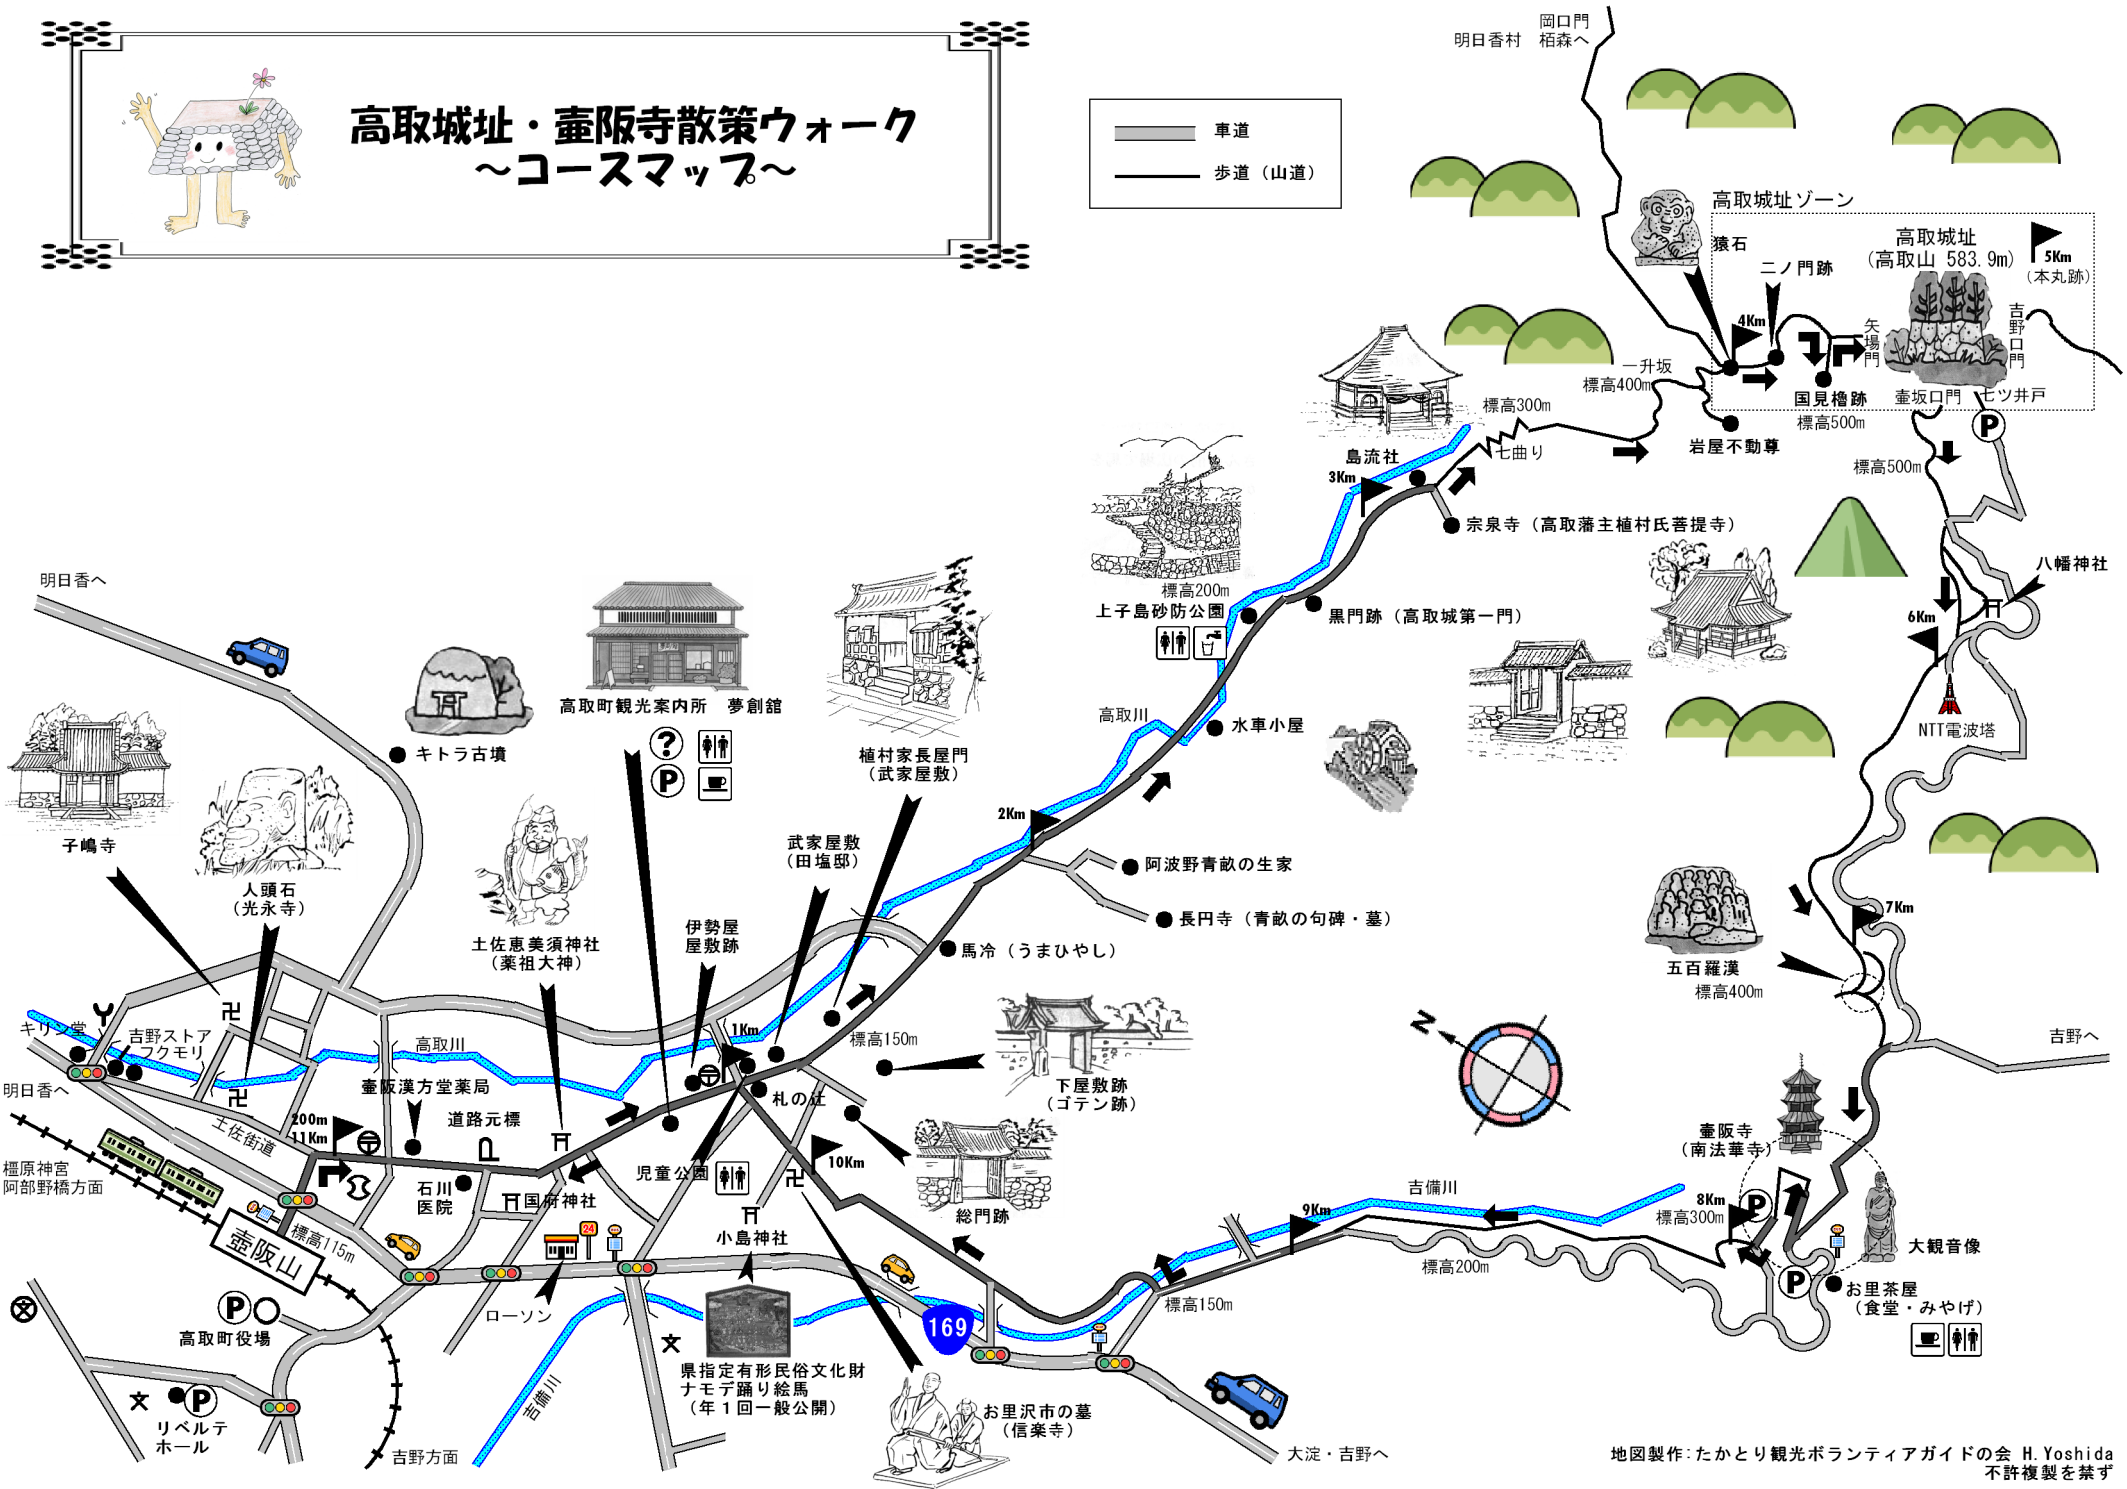

高取城址・壺阪寺散策ウォーク ～コースマップ～

— 車道
— 歩道 (山道)

地図製作: たかとり観光ボランティアガイドの会 H. Yoshida
不許複製を禁ず