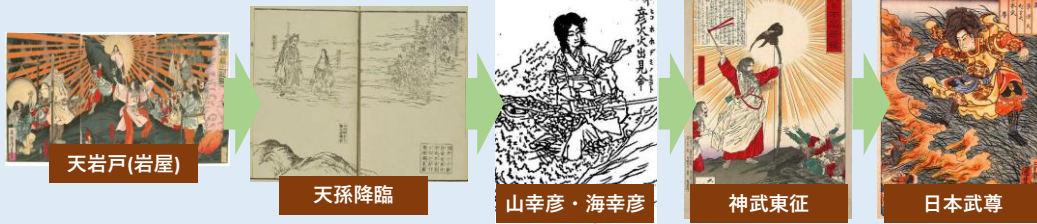

■ 日本神話の流れ

■ 勝手に妄想した日本神話の流れ

完全なつくり話？

天津神系神話(九州中/南部⇒東へ)

ある程度の事実をもとに創作？

国津神系神話(出雲⇒湖の畔をKeyに東へ)